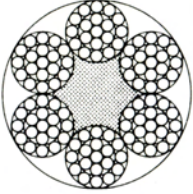

www.itc-funi.com
Funi metalliche
e accessori.

Ed. 21 • 2006
AC03

FUNE in ACCIAIO

ROUND STRAND ROPES

6 x 19
6 x (1+6+12) + FC
EN 12385

codice code	Ø nominale della fune nom. diameter	peso weight	carico min di rottura calcolato calculated aggregate		carico di rottura minimo minimum breaking load	
			1770 N/mm ² 180 kg/mm ²		1770 N/mm ² 180 kg/mm ²	
			kN	kg	kN	kg
nr.	mm	ca. Kg/m				
FZ003T114BD	3	0,0311	5,7	579,7	4,9	498,5
FZ004T114BD	4	0,0554	10,1	1030,6	8,7	886,3
FZ005T114BD	5	0,0865	15,8	1610,3	13,6	1384,8
FZ006T114BD	6	0,1246	22,7	2318,9	19,6	1994,1
FZ007T114BD	7	0,1695	31,0	3156,2	26,6	2714,2
FZ008T114BD	8	0,2214	40,4	4122,4	34,8	3545,1
FZ009T114BD	9	0,2803	51,2	5217,4	44,0	4486,7
FZ010T114BD	10	0,3460	63,2	6441,3	54,3	5539,1
FZ011T114BD	11	0,4187	76,5	7794,0	65,8	6702,4
FZ012T114BD	12	0,4982	91,0	9275,4	78,2	7976,4
FZ013T114BD	13	0,5847	106,8	10885,8	91,8	9361,2
FZ014T114BD	14	0,6782	123,9	12624,9	106,5	10856,6
FZ016T114BD	16	0,8858	161,8	16489,7	139,1	14180,2
FZ018T114BD	18	1,1210	204,7	20869,8	176,1	17946,8
FZ020T114BD	20	1,3840	252,8	25765,1	217,4	22156,6
FZ022T114BD	22	1,6746	305,8	31175,8	263,0	26809,5
FZ024T114BD	24	1,9930	364,0	37101,8	313,0	31905,5
FZ026T114BD	26	2,3390	427,2	43543,1	367,3	37444,6
FZ028T114BD	28	2,7126	495,4	50499,7	426,0	43426,9
FZ032T114BD	32	3,5430	647,1	65958,8	556,4	56720,8
FZ036T114BD	36	4,4842	818,9	83479,0	704,2	71787,3
FZ040T114BD	40	5,5360	1011,0	103060,6	869,4	88626,3
FZ044T114BD	44	6,6986	1223,3	124703,3	1052,0	107237,8
FZ048T114BD	48	7,9718	1455,9	148407,2	1252,0	127621,9
FZ052T114BD	52	9,3558	1708,6	174172,3	1469,3	149778,4
FZ056T114BD	56	10,8506	1981,6	201998,7	1704,1	173707,5