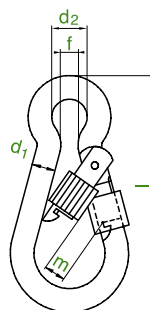

Via al Dos dela Roda - 38057
Z.I. Ciré di Pergine (TN) - Italy

Phone/Tel. +39 0461.538299

Fax +39 0461.539375

E-Mail: info@itc-funi.com

www.itc-funi.com

Codice	misura	d1	l	m	WLL/t	Kg/%
MCDZ5299060	60 x 6	6	60	8	0,120	2,7
MCDZ5299070	70 x 7	7	70	8	0,180	4,40
MCDZ5299080	80 x 8	8	80	9	0,230	6,50
MCDZ5299100	100 x 10	10	100	11	0,350	12,50
MCDZ5299120	120 x 11	11	120	16	0,450	18,00

MOSCHETTONE - POMPIERE FIRE BRIGADE SNAP HOOK

Con rotella a vite

Zincato / Galvanized

Campi di utilizzo / Operative Range:

Funi e catene industriali, strumenti di tensione e sollevamento, gru industriali, attrezzature di ferro, attrezzature per hobby, sport e tempo libero e dispositivi di protezione.

Rope industry, Chain industry, stretching and lifting instruments, crane manufacturing, iron furniture, hobby-, sport- and leisure industry and protection equipment.

Codice	misura	d1	d2	f	l	m	WLL/t	Kg/%
MCRZ0000060	60 x 6	6	9	5	60	8	0,120	2,90
MCRZ0000070	70 x 7	7	10	8	70	8	0,180	4,60
MCRZ0000080	80 x 8	8	10	8	80	9	0,230	6,90
MCRZ0000100	100 x 10	10	15	10	100	12	0,350	13,40
MCRZ0000120	120 x 11	11	18	11	120	16	0,450	19,00
MCRZ0000140	140 x 12	12	20	13	140	19	0,510	26,50